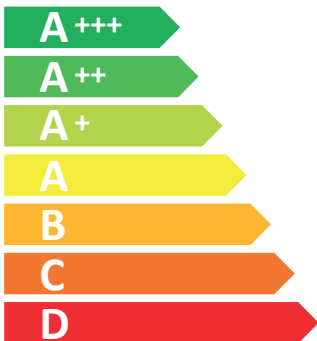

## Samsung NV68A1110BB

**A**

**68** L

**0.99** kWh/cycle\*

**0.80** kWh/cycle\*

\* цикъл · cyklus · portion · zyklus · πρόγραμμα · ciclo · tsükkel · ohjelma · ciklus  
ciklas · cikls · čiklu · cyclus · cykl · ciclu · program · cykel